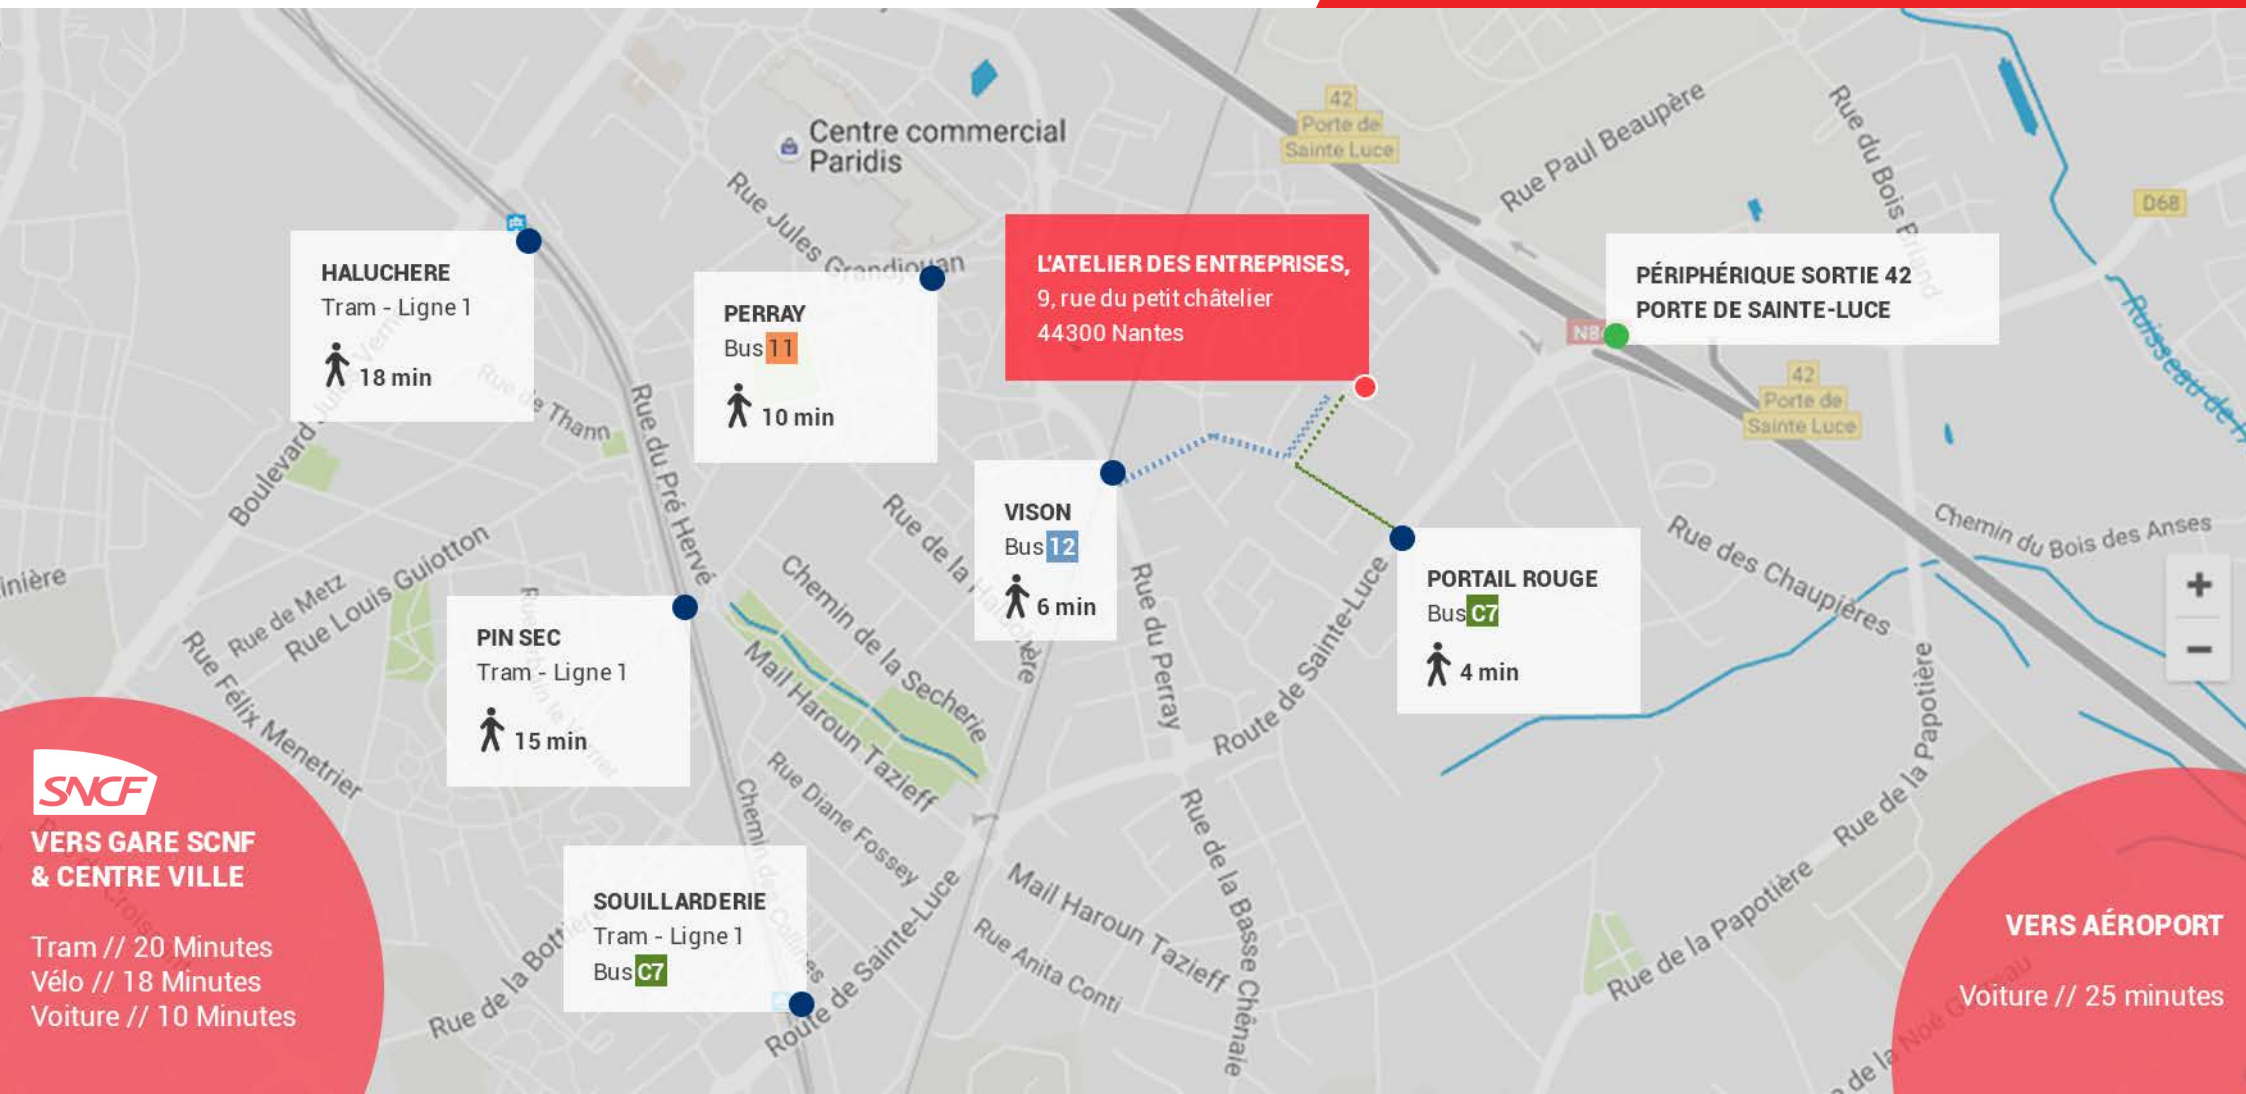

**FOREXI // 02 40 52 58 40**

9, rue du petit châtelier  
44300 Nantes

**+33 9 51 33 36 13**

**WWW.ADE-COWORKING.NET**

COWORKING - CENTRE D'AFFAIRES - TIERS-LIEU

**VERS GARE SCNF  
& CENTRE VILLE**

Tram // 20 Minutes  
Vélo // 18 Minutes  
Voiture // 10 Minutes

**HALUCHÈRE**  
Tram - Ligne 1  
18 min

**PERRAY**  
Bus 11  
10 min

**VISON**  
Bus 12  
6 min

**PIN SEC**  
Tram - Ligne 1  
15 min

**SOUILLARDÈRE**  
Tram - Ligne 1  
Bus C7

**PORTAIL ROUGE**  
Bus C7  
4 min

**PÉRIPHÉRIQUE SORTIE 42  
PORTE DE SAINTE-LUCE**

**VERS AÉROPORT**  
Voiture // 25 minutes